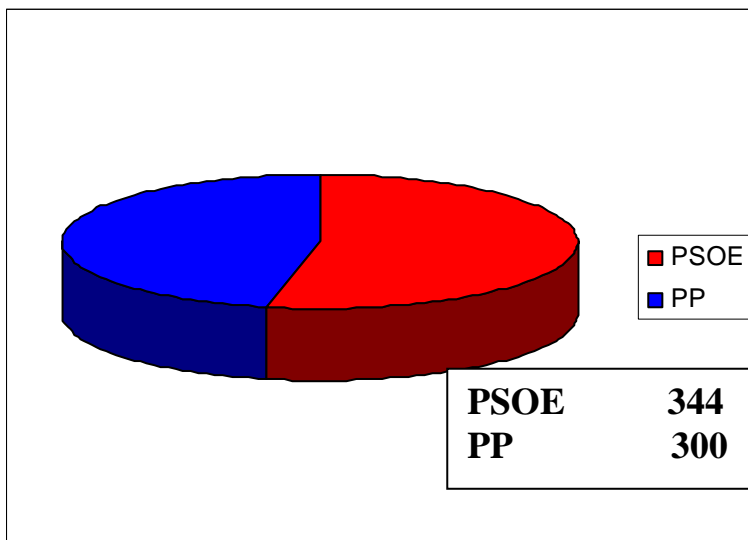

Gráficos		
<u>Participación</u>	<u>Votos Candidaturas</u>	<u>Escaños Candidaturas</u>

Elecciones Municipales Mayo 1995

Municipio: SANTA MARIA DE LOS LLANOS (CUENCA)

		Afluencia de votantes		
		Hora	Votantes	Porcentaje
Población de Derecho:	923	14:00	367	50,0%
Número de Mesas:	1	18:00	541	73,71%
		20:00	678	92,37%
Censo Electoral:	734	Votos Válidos:	659	97,2%
Nº Votantes:	678 92,37%	Votos Nulos:	19	2,8%
Abstención:	56 7,63%	Votos Blancos:	15	2,28%
		Votos a Candidaturas:	644	97,72%

Candidatura	Votos	% Válidos	Concejales
PSOE PARTIDO SOCIALISTA OBRERO ESPAÑOL	344	52,2%	4
PP PARTIDO POPULAR	300	45,52%	3

Alcalde :Anselmo Salido Vera