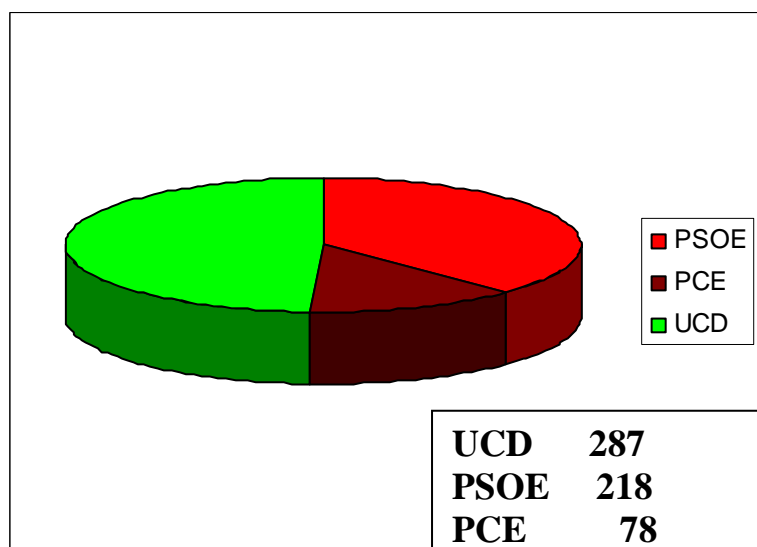

# Elecciones Municipales 1979

Primeras elecciones municipales desde la restauración de la democracia con el siguiente resultado:

Alcalde: Matías Cantarero

# Elecciones Municipales Junio 1987

Municipio: SANTA MARIA DE LOS LLANOS (CUENCA)

		Afluencia de votantes		
		Hora	Votantes	Porcentaje
Población de Derecho:	937	14:00	0	0,0%
Número de Mesas:	1	18:00	0	0,0%
		20:00	681	92,53%
Censo Electoral:	736	Votos Válidos:	654	96,04%
Nº Votantes:	681 92,53%	Votos Nulos:	27	3,96%
Abstención:	55 7,47%	Votos Blancos:	7	1,07%
		Votos a Candidaturas:	647	98,93%