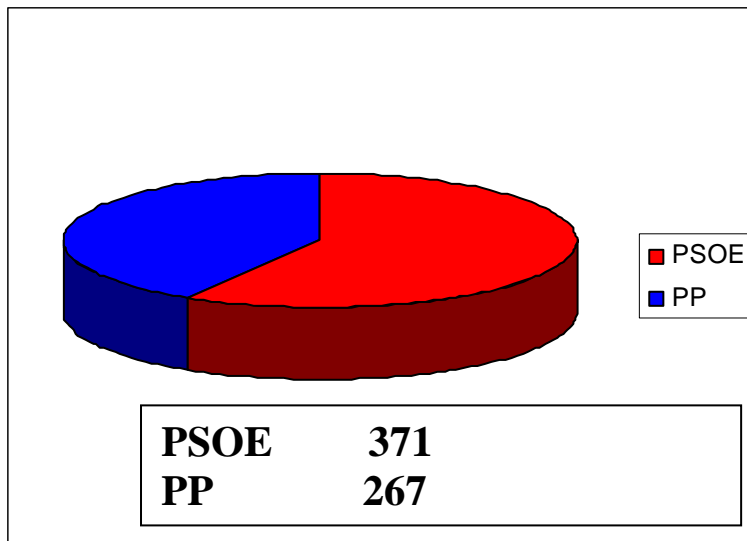

Elecciones Municipales Mayo 2003

Municipio: SANTA MARIA DE LOS LLANOS (CUENCA)

		Afluencia de votantes		
		Hora	Votantes	Porcentaje
Población de Derecho:	840	14:00	392	55,06%
Número de Mesas:	1	18:00	567	79,63%
		20:00	663	93,12%
Censo Electoral:	712	Votos Válidos:	650	98,04%
Nº Votantes:	663 93,12%	Votos Nulos:	13	1,96%
Abstención:	49 6,88%	Votos Blancos:	12	1,85%
		Votos a Candidaturas:	638	98,15%

Gráficos		
<u>Participación</u>	<u>Votos Candidaturas</u>	<u>Escaños Candidaturas</u>

Candidatura	Votos	% Válidos	Concejales
PSOE PARTIDO SOCIALISTA OBRERO ESPAÑOL	371	57,08%	4
PP PARTIDO POPULAR	267	41,08%	3

Alcalde: Anselmo Salido Vera