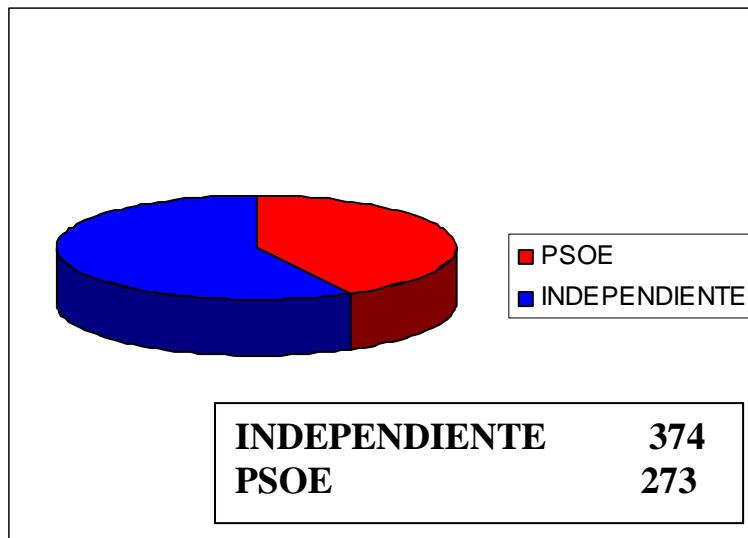

Elecciones Municipales Junio 1987

Municipio: SANTA MARIA DE LOS LLANOS (CUENCA)

		Afluencia de votantes		
		Hora	Votantes	Porcentaje
Población de Derecho:	937	14:00	0	0,0%
Número de Mesas:	1	18:00	0	0,0%
		20:00	681	92,53%
Censo Electoral:	736	Votos Válidos:	654	96,04%
Nº Votantes:	681 92,53%	Votos Nulos:	27	3,96%
Abstención:	55 7,47%	Votos Blancos:	7	1,07%
		Votos a Candidaturas:	647	98,93%

Gráficos		
<u>Participación</u>	<u>Votos Candidaturas</u>	<u>Esaños Candidaturas</u>

Candidatura	Votos	% Válidos	Concejales
IND-1 16196 INDEPENDIENTE	374	57,19%	4
PSOE PARTIDO SOCIALISTA OBRERO ESPAÑOL	273	41,74%	3

Alcalde: Adolfo Herraes Granado