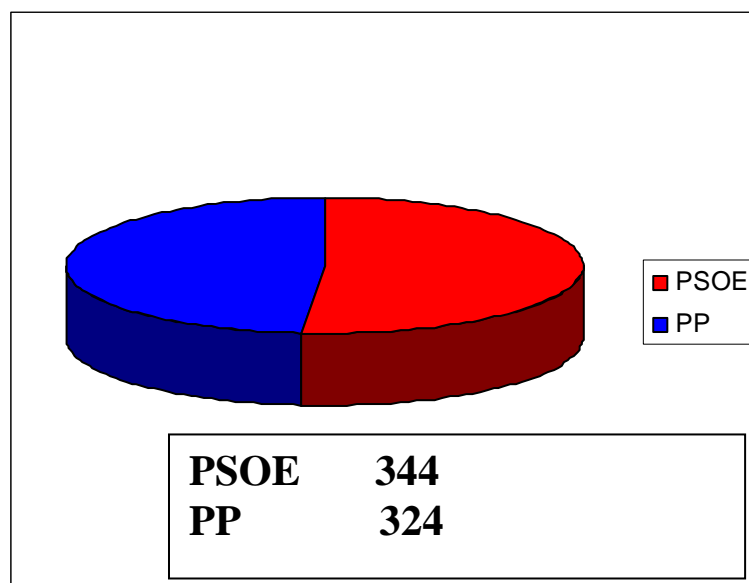

Elecciones Municipales Junio 1999

Municipio: SANTA MARIA DE LOS LLANOS (CUENCA)

			Afluencia de votantes		
			Hora	Votantes	Porcentaje
Población de Derecho:	865		14:00	377	51,15%
Número de Mesas:	1		18:00	563	76,39%
			20:00	685	92,94%
Censo Electoral:	737		Votos Válidos:	670	97,81%
Nº Votantes:	685	92,94%	Votos Nulos:	15	2,19%
Abstención:	52	7,06%	Votos Blancos:	2	0,3%
			Votos a Candidaturas:	668	99,7%

Gráficos		
<u>Participación</u>	<u>Votos Candidaturas</u>	<u>Escaños Candidaturas</u>

Candidatura	Votos	% Válidos	Concejales
PSOE PARTIDO SOCIALISTA OBRERO ESPAÑOL - PROGRESISTAS	344	51,34%	4
PP PARTIDO POPULAR	324	48,36%	3

Alcalde :Anselmo Salido Vera