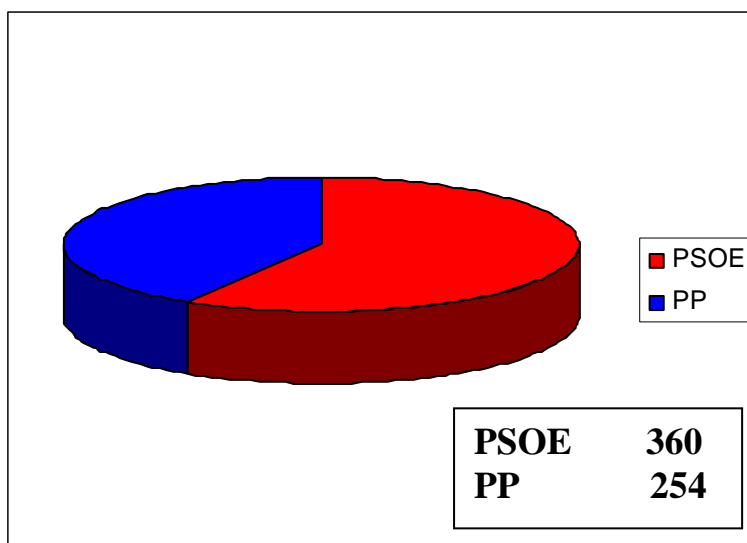

Elecciones Municipales Mayo 2007

Municipio: SANTA MARIA DE LOS LLANOS (CUENCA)

		Afluencia de votantes		
		Hora	Votantes	Porcentaje
Población de Derecho:	788	14:00	373	54,29%
Número de Mesas:	1	18:00	556	80,93%
		20:00	631	91,85%
Censo Electoral:	687	Votos Válidos:	621	98,42%
Nº Votantes:	631 91,85%	Votos Nulos:	10	1,58%
Abstención:	56 8,15%	Votos Blancos:	7	1,13%
		Votos a Candidaturas:	614	98,87%

Gráficos		
<u>Participación</u>	<u>Votos Candidaturas</u>	<u>Esaños Candidaturas</u>

Candidatura	Votos	% Válidos	Concejales
PSOE PARTIDO SOCIALISTA OBRERO ESPAÑOL	360	57,97%	4
PP PARTIDO POPULAR	254	40,9%	3

Alcalde: Anselmo Salido Vera